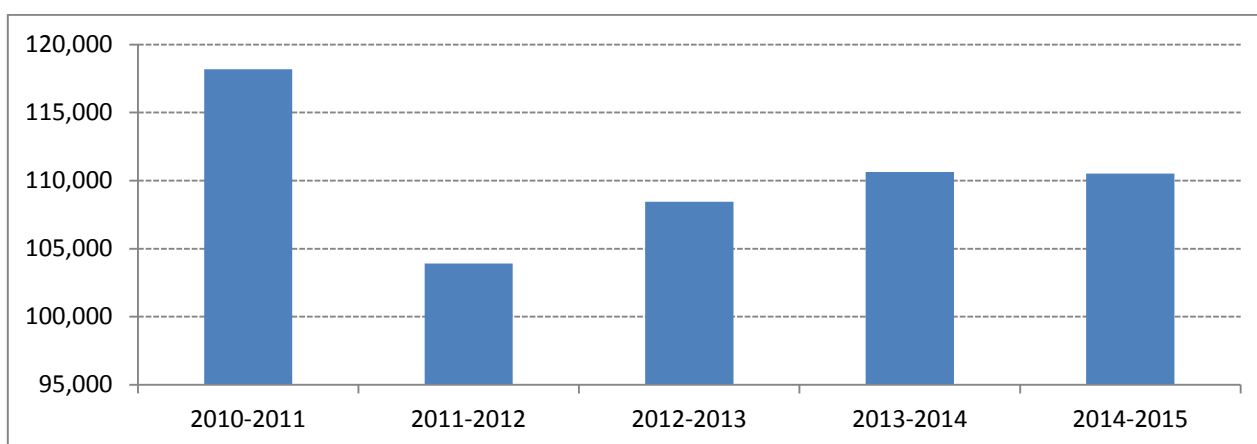

## **Gráficos. Terminal portuário de Porto Príncipe (Haiti)**

### **Tráfego de contêineres, 2010-2015**

(em número de contêineres)

Fonte: RELEVES DE MANIFESTES APN- SC

### **Tráfego de contêineres, 2010-2015**

(em número de TEU\*)

Fonte: RELEVES DE MANIFESTES APN- SC

\*TEU: unidade de medida equivalente a um contêiner de 20 pés, ou 6,25 metros.