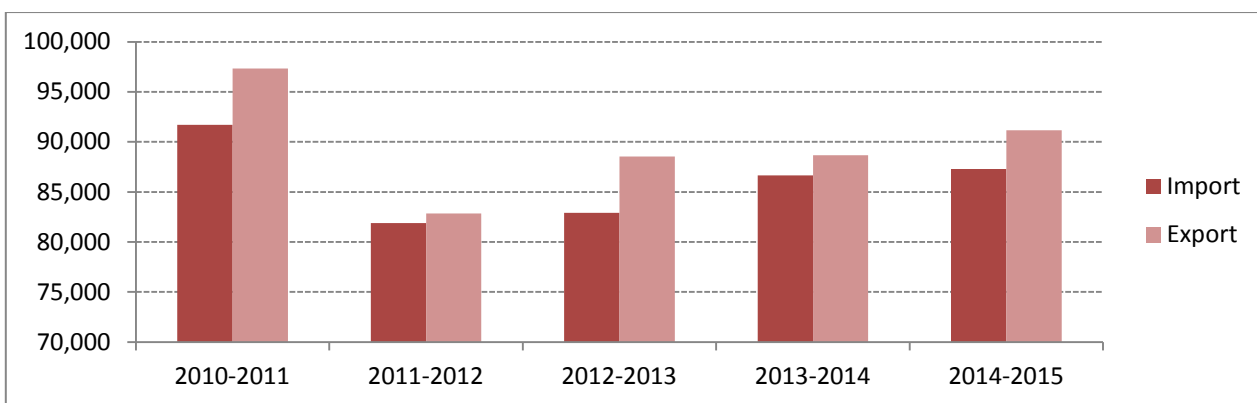

Gráficos. Terminal portuario de Puerto Príncipe (Haití)

Tráfico de contenedores 2010-2015 (en número de contenedores)

Fuente: RELEVES DE MANIFESTES APN- SC

Tráfico de contenedores 2010-2015, según dirección (en número de TEU*)

Fuente: RELEVES DE MANIFESTES APN- SC

*TEU: unidad de medida equivalente a un contenedor de 20 pies, o 6,25 metros.