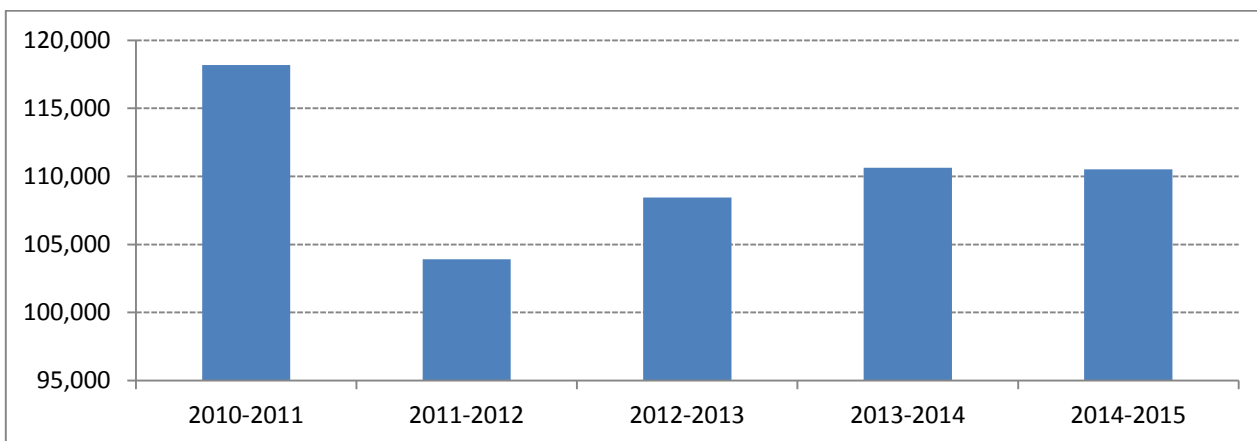

Gráficos. Terminal portuario de Puerto Príncipe (Haití)

Tráfico de contenedores 2010-2015 (en número de contenedores)

Fuente: RELEVES DE MANIFESTES APN- SC

Tráfico de contenedores 2010-2015, según dirección (en número de TEU*)

Fuente: RELEVES DE MANIFESTES APN- SC

*TEU: unidad de medida equivalente a un contenedor de 20 pies, o 6,25 metros.