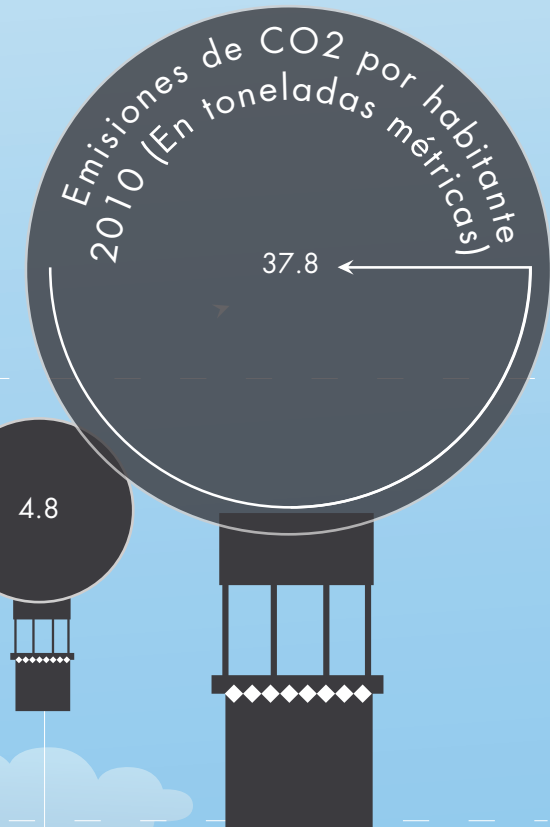

Objetivos de Desarrollo del Milenio

GARANTIZAR LA SOSTENIBILIDAD DEL MEDIO AMBIENTE

América Latina y el Caribe muestra una **TENDENCIA** de

CRECIMIENTO de las **EMISIONES DE CO2**

SOLO CUATRO PAÍSES PRESENTAN TENDENCIAS A LA BAJA ENTRE 2000 Y 2010: BELICE, GUATEMALA, JAMAICA Y REPÚBLICA DOMINICANA

Además, durante los últimos 20 años solo en 6 países se ha incrementado la superficie cubierta por bosques

Tasa de variación de la superficie cubierta por bosques 1990-2010 (En porcentajes)

Estadísticas de de CO2 y superficie de bosques 1990, 2000, 2010. Fuente: CEPALSTAT, sobre la base de datos de los indicadores ODM, División de Estadística de Naciones Unidas [fecha de consulta: octubre de 2013].