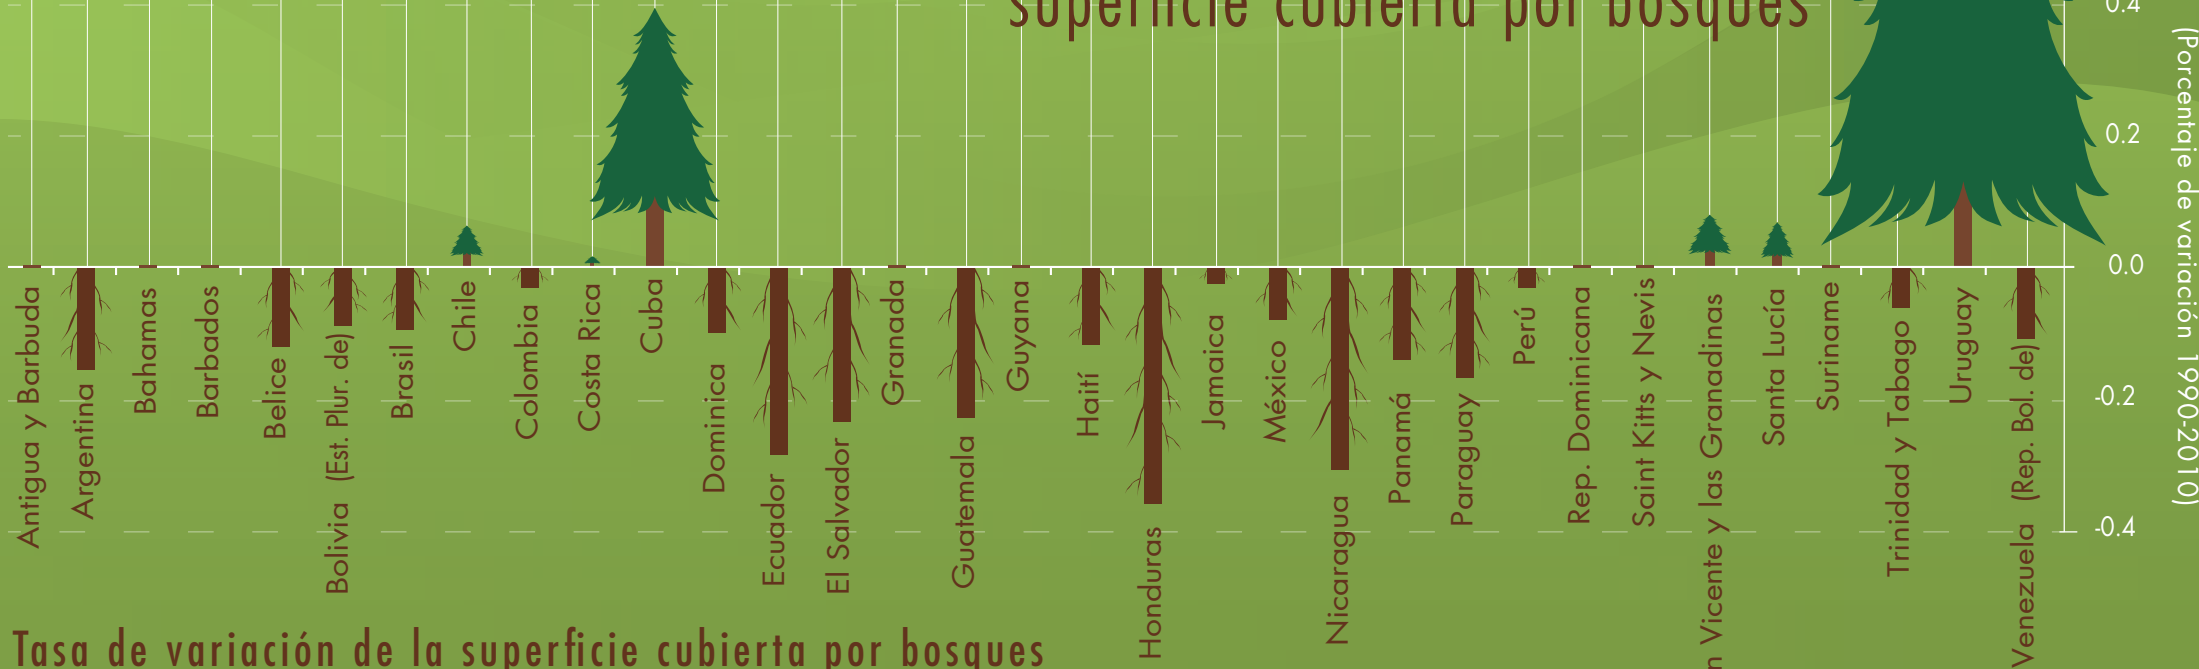

Objetivos de Desarrollo del Milenio

GARANTIZAR LA SOSTENIBILIDAD DEL MEDIO AMBIENTE

América Latina y el Caribe muestra una **TENDENCIA** de

CRECIMIENTO de las **EMISIONES DE CO2**

SOLO CUATRO PAÍSES PRESENTAN TENDENCIAS A LA BAJA ENTRE 2000 Y 2010: BELICE, GUATEMALA, JAMAICA Y REPÚBLICA DOMINICANA

Además, durante los últimos 20 años solo en 6 países se ha incrementado la superficie cubierta por bosques

Tasa de variación de la superficie cubierta por bosques 1990-2010 (En porcentajes)

Estadísticas de de CO2 y superficie de bosques 1990, 2000, 2010. Fuente: CEPALSTAT, sobre la base de datos de los indicadores ODM, División de Estadística de Naciones Unidas [fecha de consulta: octubre de 2013].