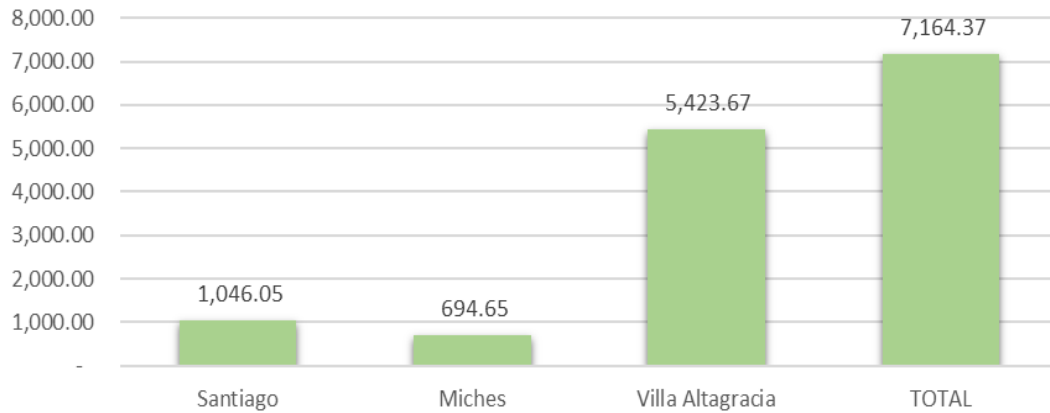

USO DE EQUIPOS DE PROTECCIÓN POR ZONA

Zona de Santiago

Zona de Miches

Zona de Villa Altagracia

PRODUCCIÓN ANUAL (Troy Ounce)

VALOR EN US \$ (ANUAL)

PRODUCCIÓN ANUAL (Gramos)

!Gracias!