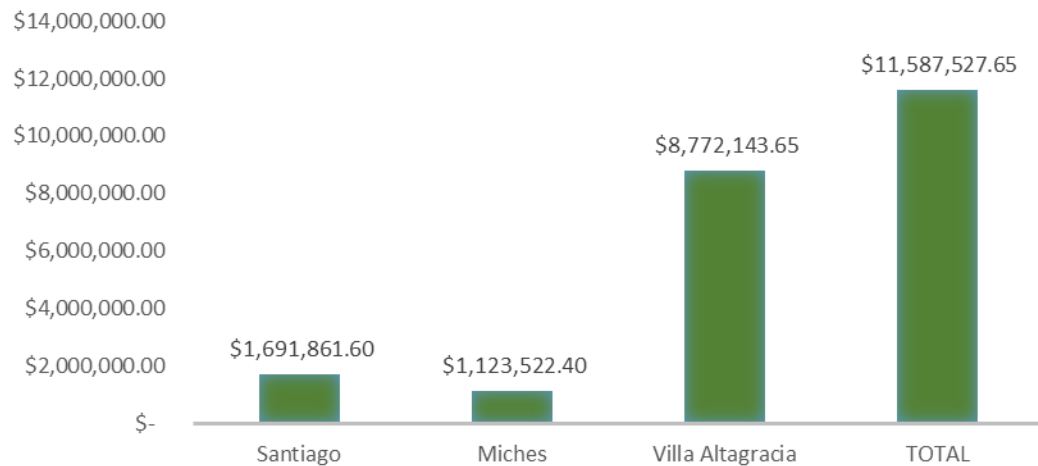

USO DE EQUIPOS DE PROTECCIÓN POR ZONA

Zona de Santiago

Zona de Miches

Zona de Villa Altagracia

PRODUCCIÓN ANUAL (Troy Ounce)

VALOR EN US \$ (ANUAL)

PRODUCCIÓN ANUAL (Gramos)

!Gracias!