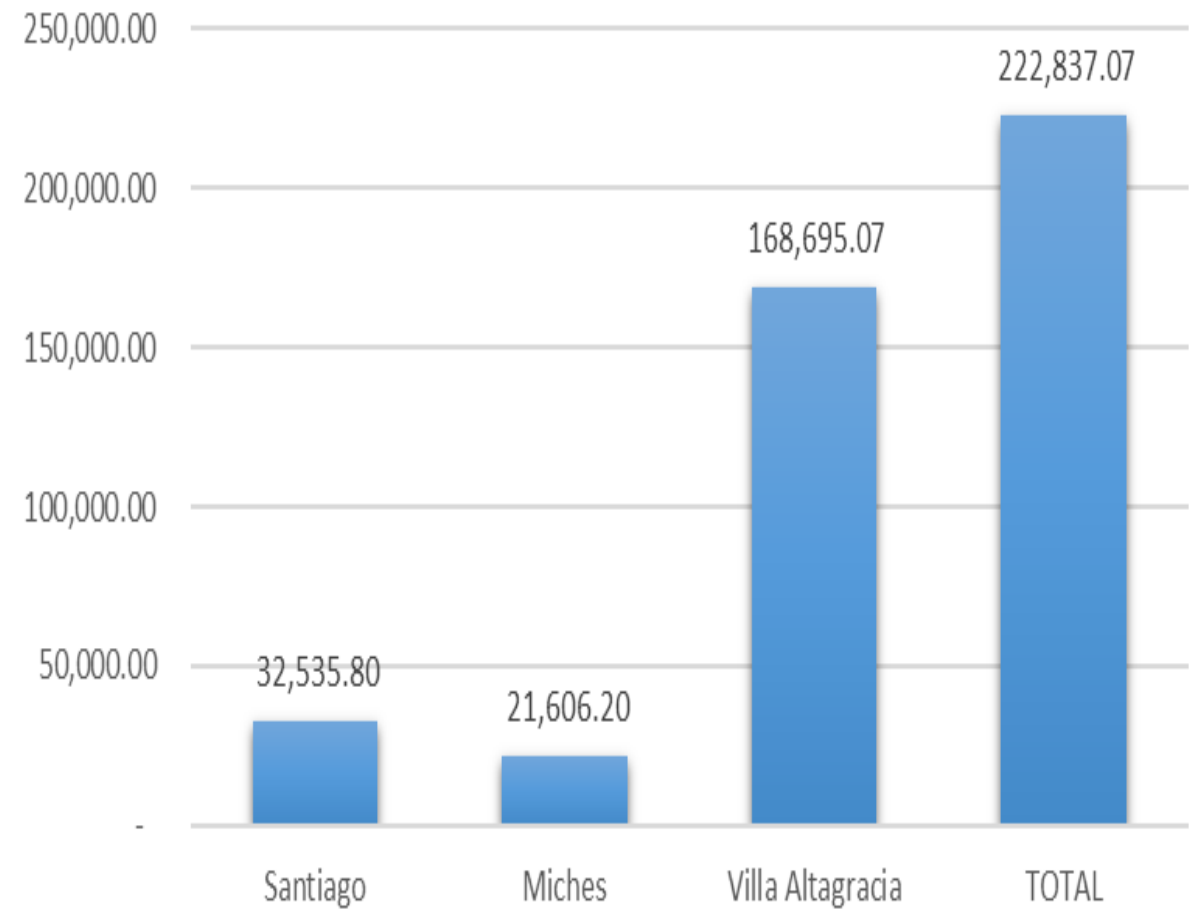

Estadísticas
levantadas en
fases 1 y 2

DISTRIBUCIÓN POR GÉNERO DE MINEROS REGISTRADOS POR ZONA

Población de Lavadores de Oro Aluvial por Género y Menor de Edad (Santiago)

■ Hombres ■ Mujeres ■ Menores

Población de Lavadores de Oro Aluvial por Género y Menor de Edad (Miches)

■ Hombres ■ Mujeres ■ Menores

Población de Lavadores de Oro Aluvial por Género y Menor de Edad (Villa Altagracia)

■ Hombres ■ Mujeres ■ Menores

ACCIDENTES REGISTRADOS POR ZONA

Zona Santiago

Zona Miches

Zona de Villa Altagracia

USO DE EQUIPOS DE PROTECCIÓN POR ZONA

Zona de Santiago

Zona de Miches

Zona de Villa Altagracia

PRODUCCIÓN ANUAL (Troy Ounce)

VALOR EN US \$ (ANUAL)

PRODUCCIÓN ANUAL (Gramos)

!Gracias!