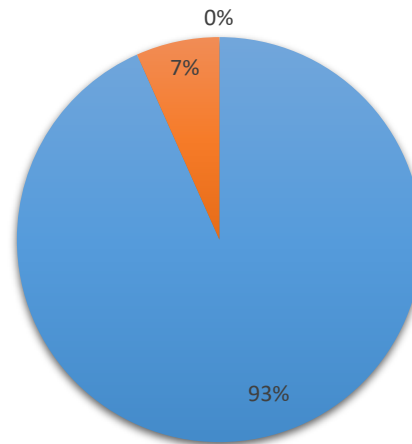

Estadísticas
levantadas en
fases 1 y 2

DISTRIBUCIÓN POR GÉNERO DE MINEROS REGISTRADOS POR ZONA

Población de Lavadores de Oro Aluvial por Género y Menor de Edad (Santiago)

■ Hombres ■ Mujeres ■ Menores

Población de Lavadores de Oro Aluvial por Género y Menor de Edad (Miches)