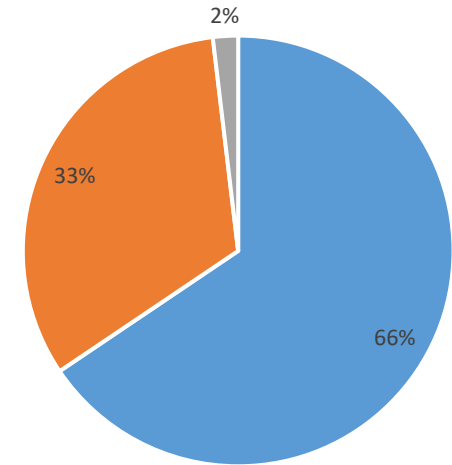

Población de Lavadores de Oro Aluvial por Género y Menor de Edad (Villa Altagracia)

■ Hombres ■ Mujeres ■ Menores