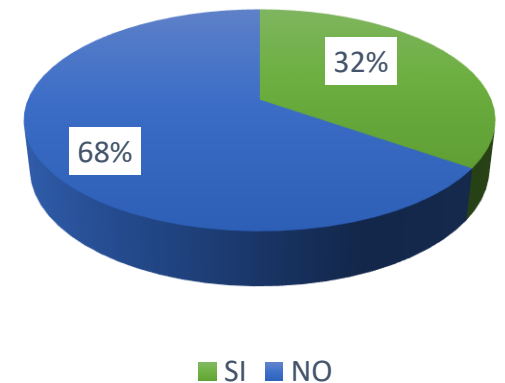

USO DE EQUIPOS DE PROTECCIÓN POR ZONA

Zona de Santiago

Zona de Miches

Zona de Villa Altagracia

PRODUCCIÓN ANUAL (Troy Ounce)

VALOR EN US \$ (ANUAL)

PRODUCCIÓN ANUAL (Gramos)

!Gracias!