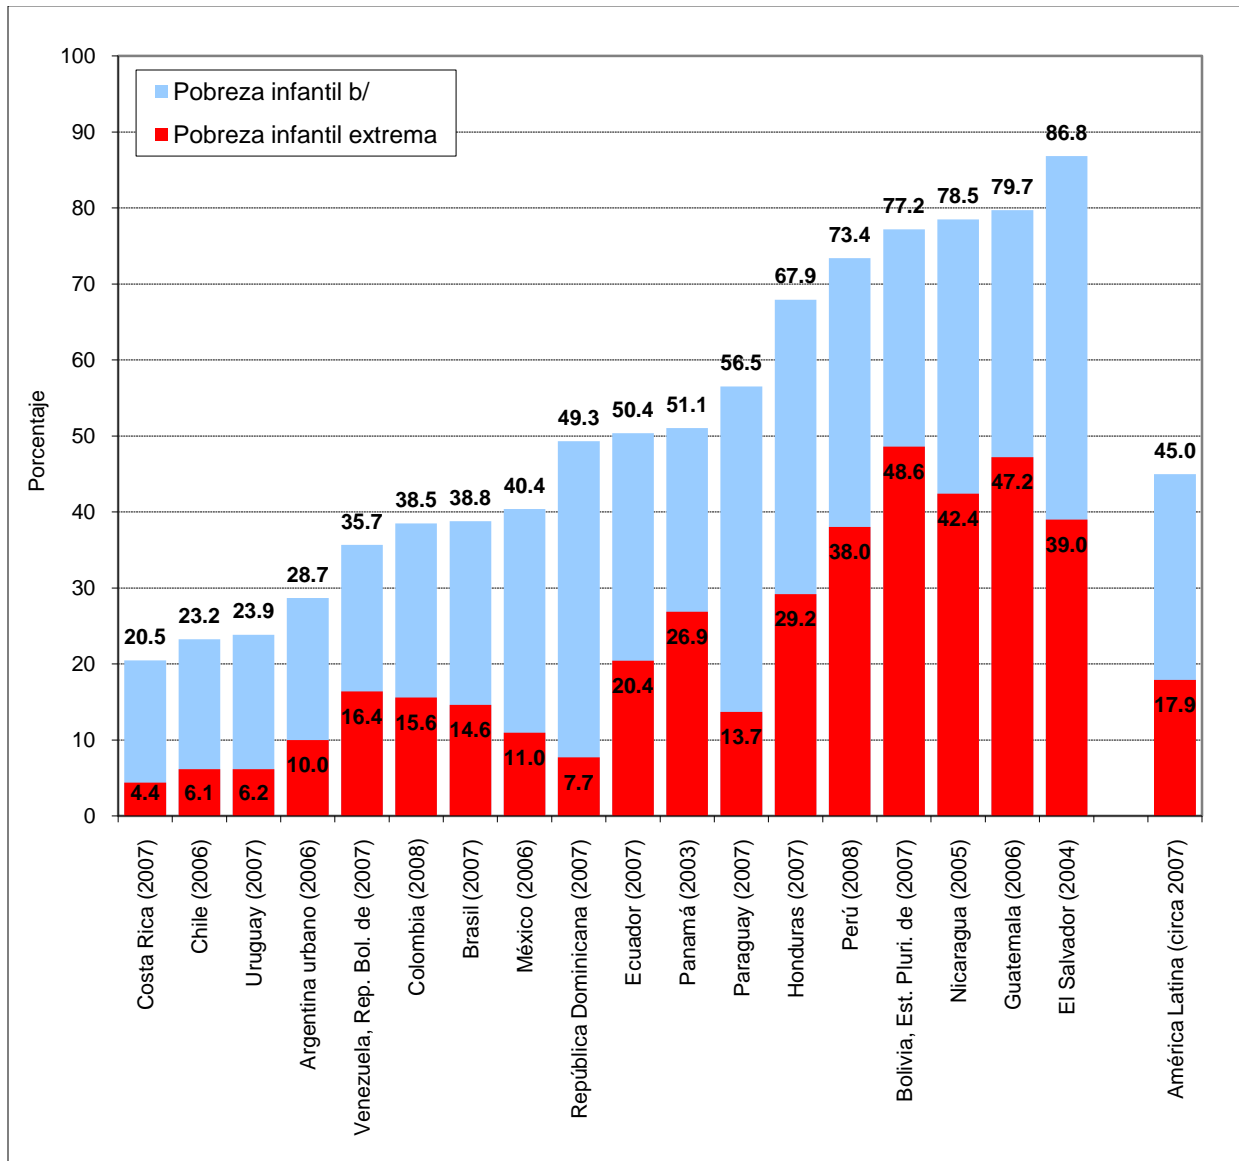

## AMÉRICA LATINA (18 PAÍSES): NIÑOS EN SITUACIÓN DE POBREZA EXTREMA Y POBREZA TOTAL a/

(en porcentajes)

Fuente: CEPAL, sobre la base de tabulaciones especiales de las encuestas de hogares de los respectivos países.

a/ Niños de 0 a 17 años de edad.

b/ Incluye a los niños extremadamente pobres.